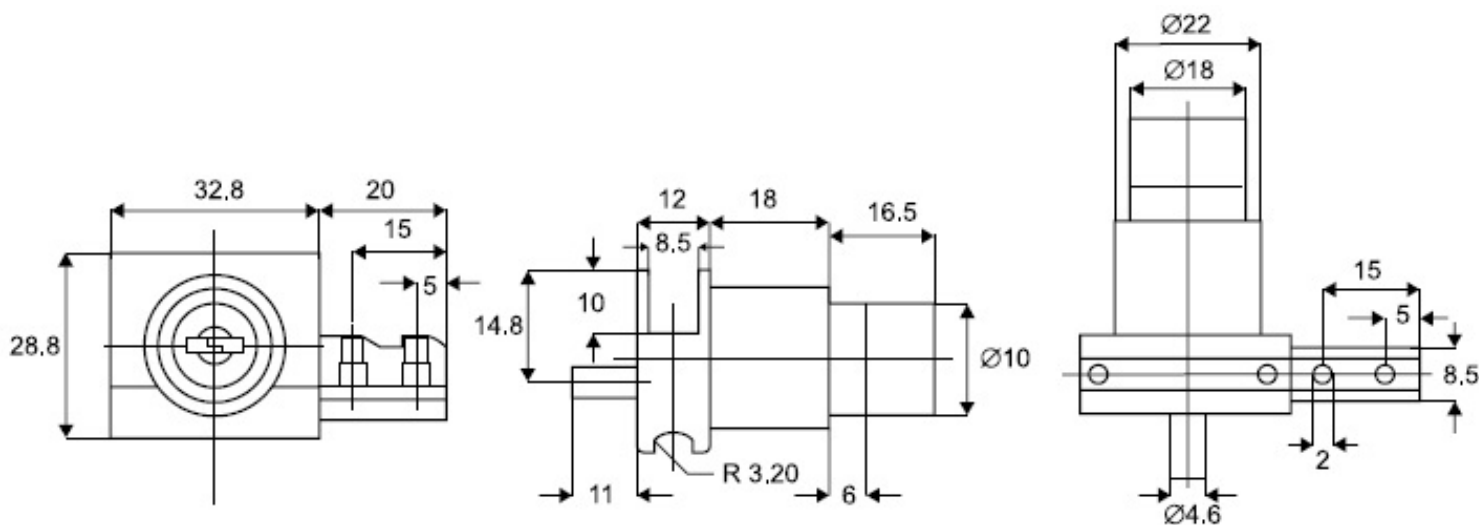

PRODUCT SHEET

Description:

Glass Sliding Push Door Lock 2010, L+R, Alu Finish, KA D20, CK:SISO

Item number:

14.09.465-0

Units	Box	Carton	HS Code	Barcode
Pcs.	15	150	8301300000	
				5704866048514

SISO A/S

Mileparken 11
DK-2740 Skovlunde
Denmark
VAT: DK 24786013