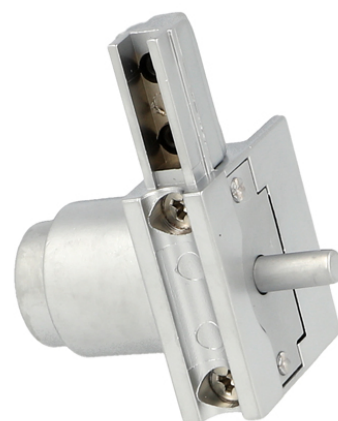

PRODUCT SHEET

Description:

Glass Sliding Push Door Lock 2010, L+R, Alu Finish, KA D20, CK:SISO

Item number:

14.09.465-0

Units	Box	Carton	HS Code	Barcode
Pcs.	15	150	8301300000	
				5704866048514

SISO A/S

Mileparken 11
DK-2740 Skovlunde
Denmark
VAT: DK 24786013